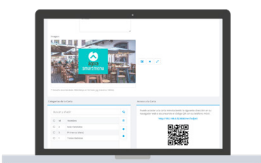

SENCILLA Y RÁPIDA

Utiliza el catálogo de Ágora para crear tu carta digital y actualízala de manera automática.

Scan & Pay

Pago a través de QR desde smartphone.

Smart Orders

Pedido a través de QR desde smartphone.

AgoraTPV

@AgoraTPV

FUNCIONALIDADES

- Emplea el catálogo de Ágora para generar la carta.
- Tu carta se actualiza automáticamente: Además, puedes incluir los añadidos de los platos, modificar los textos e incluir dos niveles de categorías de productos de manera opcional.
- Soporta distintas operativas de venta (combinados, menús, ración, 1/2 ración, copas, chupitos...)
- Genera una URL y un código QR para acceder a tu carta que podrás colocar en tus mesas, tu web, redes sociales...
- Posibilidad de crear distintas cartas por local (terraza, comedor, vinos raciones...) y múltiples tarifas por carta.
- Opción multiidioma.
- Genera tu carta desde la administración de Ágora accesible a través de internet.
- Filtro de búsqueda de productos en base a alérgenos (opcional).
- Diseño personalizado: Textos en cabecera y pie, y colores de fondo y botones.

Pantalla principal

Listado de platos

Presentación de plato con alérgenos

Presentación de plato con diferentes añadidos

GESTIÓN REMOTA

Puedes acceder a Ágora Smart Menu desde la administración de Ágora Restaurant, de manera que podrás trabajar en remoto en tiempo real.